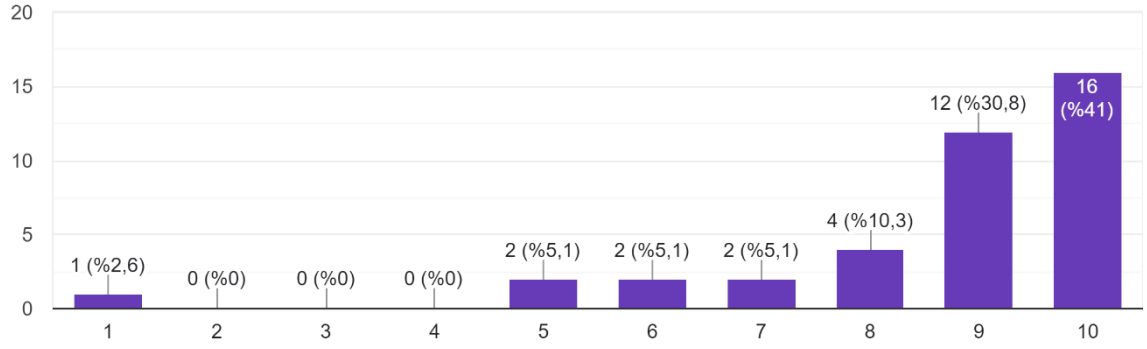

SBE Lisansüstü Eğitim Memnuniyet Değerlendirmesi

Almakta olduğunuz lisansüstü eğitimi genel olarak değerlendiriniz

39 yanıt

Almakta olduğunuz lisansüstü eğitimi idari olarak değerlendiriniz

38 yanıt

Almakta olduğunuz lisansüstü eğitimi eğitimsel olarak değerlendiriniz

39 yanıt

Almakta olduğunuz lisansüstü eğitimin kariyerinize katkısını değerlendiriniz

39 yanıt