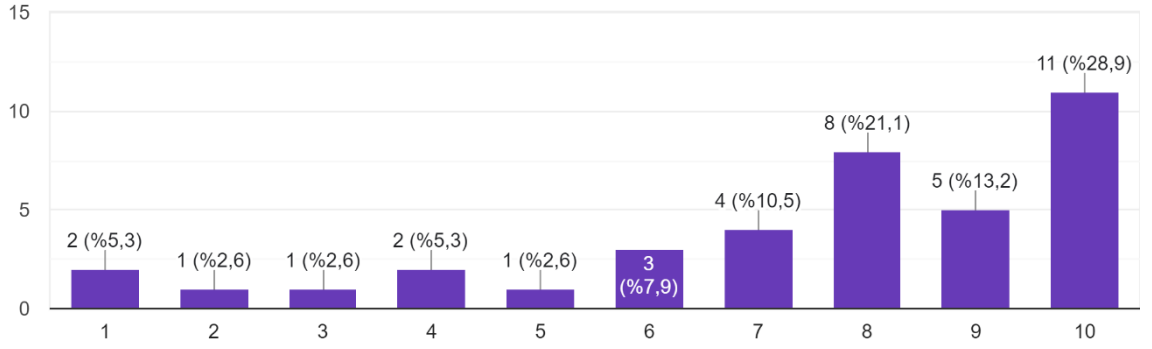

SBE Lisansüstü Eğitim Memnuniyet Değerlendirmesi

Almakta olduğunuz lisansüstü eğitimi genel olarak değerlendiriniz

39 yanıt

Almakta olduğunuz lisansüstü eğitimi idari olarak değerlendiriniz

38 yanıt

Almakta olduğunuz lisansüstü eğitimi eğitimsel olarak değerlendiriniz

39 yanıt

Almakta olduğunuz lisansüstü eğitimin kariyerinize katkısını değerlendiriniz

39 yanıt